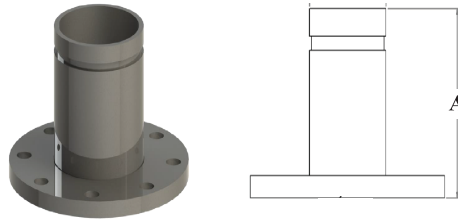

FLANGE X GROOVE ADAPTER

1524 FLANGE X GROOVE ADAPTERS

PART NO.	FLG/GRV SIZE	A	WEIGHT IN LBS.
1524-020	2"	4 1/4"	4.3
1524-025	2 1/2"	4 1/4"	6.3
1524-03	3"	4 1/4"	7.4
1524-04	4"	4 1/4"	10.2
1524-05	5"	4 1/4"	12.4
1524-06	6"	4 1/4"	15.1
1524-08	8"	4 1/4"	21.5
1524-10	10"	4 1/4"	28.9
1524-12	12"	4 1/4"	39.2